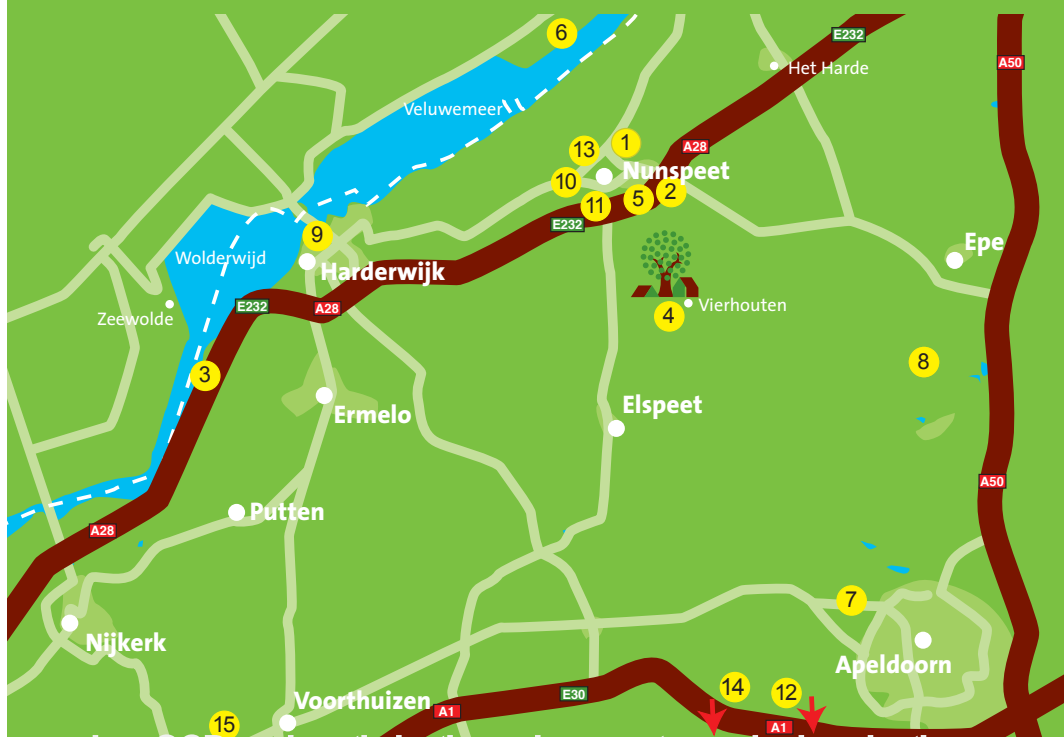

De Paasheuvel

Toeristische informatie

Water

- 1 Zwembad de Brake
- 2 Natuurplas Zandenplas
- 3 Strand Horst

Actief/Sportief

- 4 2 wandelroutes naast de camping
- 5 Golfbaan

Kinderen

- 6 Walibi Attractiepark
- 7 Koningin Julianatoren
- 8 't Smallert recreatiepark
- 9 Dolfinarium

Natuur

- 10 Kijktuinen Goedgebuure
- 11 Natuuractiviteitencentrum

Zandenbos

- 12 Natuurpark de Hoge Veluwe

Cultuur

- 13 Veluws Diorama
- 14 Kröller Mullermuseum
- 15 Oude Ambachten en Speelgoed museum

Kijk voor meer toeristische informatie op www.paasheuvel.nl

Routebeschrijving

- Vanuit Amesfoort/Zwolle
- Vanuit Amesfoort/Zwolle vv, A28 afslag Nunspeet-Elspeet richting Vierhouten. Daarna volgt u de ANWB-borden.
- Vanuit Apeldoorn/Zwolle
- Vanuit Apeldoorn/Zwolle via de A50, afslag 26 Vaassen/Terwolde nemen en Ernst volgen, daarna Vierhouten aanhouden en ANWB-borden volgen.